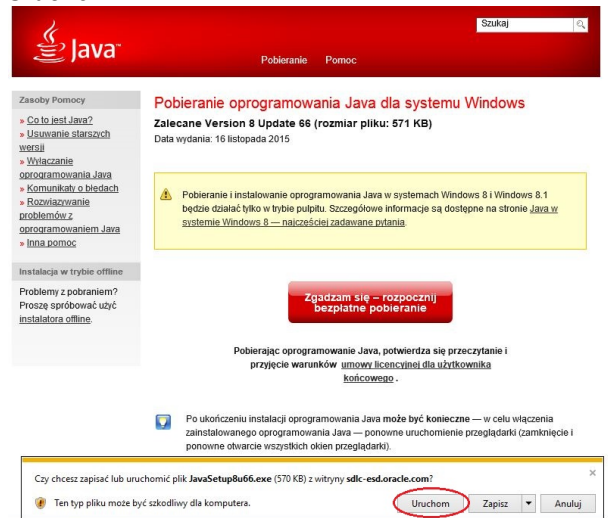

- Należy wybrać opcję – **Uruchom**

- Następnie wybieramy – **Install**